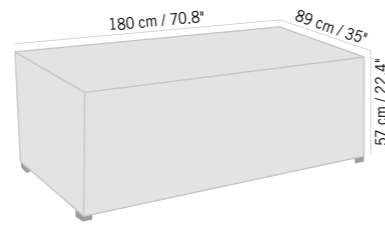

HOUSSE DE PROTECTION x 2/3
PROTECTION COVER
HP03551