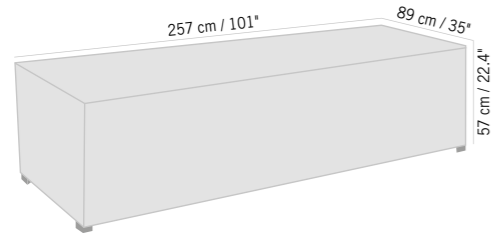

HOUSES DE PROTECTION POUR FAUTEUIL ET CANAPÉ PROTECTION COVERS ARMCHAIR AND SOFA

Collections Rancho

HOUSSE DE PROTECTION x 3/4
PROTECTION COVER
HP03550