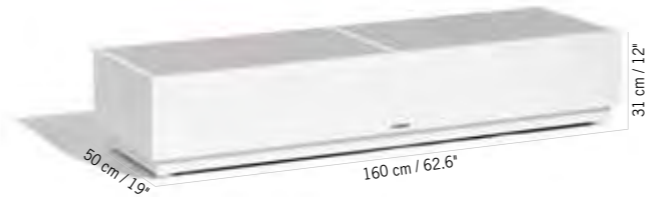

HOUSSE DE PROTECTION
PROTECTION COVER
HPO3551

HOUSSE DE PROTECTION
PROTECTION COVER
HPO3552

TABLE BASSE RANCHO CÉRAMIQUE (XL)
RANCHO CERAMIC LOW TABLE (LARGE SIZE)

Aluminium blanc, céramique belgium gris clair, White aluminum, belgium light grey ceramic
TA02051
Colisage : 1pc/1box
Poids : 33,45 kg
Vol. : 0,398 m³