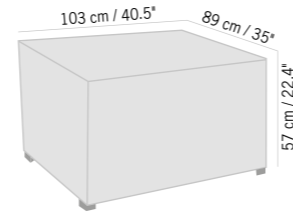

HOUSSE DE PROTECTION FAUTEUIL
PROTECTION COVER ARMCHAIR
HP03552