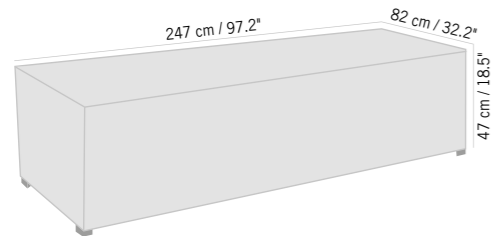

Collections Copenhague / Skaal / Bastingage

HOUSSE DE PROTECTION x 3/4
PROTECTION COVER
HP03530