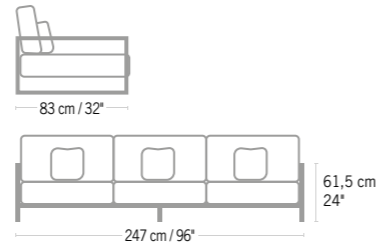

CANAPÉ SKAAL 2 PLACES
Ref. **CA04070 + C006165**

STRUCTURE POUR CANAPÉ x 2/3
STRUCTURE FOR 2 SEATS SOFA

Duratek®
Duratek®
CA04070

Colisage : 1pc/1box
Poids : 39 kg
Vol. : 1,15 m³