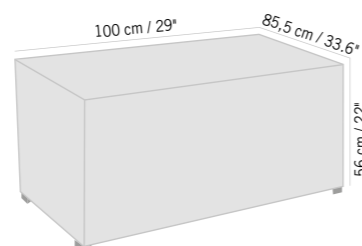

HOUSSE DE PROTECTION x 2/3
PROTECTION COVER
HP03521

MATÉRIAUX / MATERIALS DESCRIPTION

Aluminium

Tube aluminium extrudé, peinture poudre polyester cuite au four. Pas d'entretien particulier.

Extruded aluminium tube, painting with powder coating. No maintenance required.

Acier inoxydable

Pièces visseries, barres de tension de toiles Sling ou batyline en acier inoxydable. Demande un entretien régulier dès l'apparition de tâches d'oxydation, de préférence avec notre produit STARBRITE Ref NET08NP

STAINLESS STEEL
Spare parts (screw, tension bars for Sling or Batyline fabrics) in stainless steel. Regular maintenance when appearance of oxidation tasks. We rather recommend our STARBRITE ref. NET08NP Chrome and stainless polish.

HPL : Stratifié haute pression

Se compose d'une feuille décor imprimée ou teintée dans la masse, imprégnée de résine mélamine, et d'une couche de support par empilage de papier krafts imprégnés de résine phénolique. Facile d'entretien, résiste aux rayures. Tous les matériaux s'altèrent aux UV, le HPL n'échappe pas à cette règle. Notre conseil : si vous avez acheté une table extensible avec un revêtement en HPL, et que cette dernière reste exposée toute l'année aux UV, laissez la table grande ouverte pour éviter une différence de couleur entre la rallonge et les plateaux. Traitement possible avec notre kit HPL.

High Pressure decorative Laminates (HPL), consisting of a surface of decorative paper(s) impregnated with aminoplastic resins and a core made of layers of kraft paper impregnated with phenolic thermosetting resins. All the layers are bonded together with simultaneous application of heat and high specific pressure to obtain a homogeneous non-porous material with increased density. Easy maintenance and cleaning, no special maintenance required. Scratch resistant. Our advise : if you buy an extending table with a HPL top and if the table stay all year long exposed at the UV's, keep the table open to avoid discoloration between extension and tops. Treatment possible with our kit HPL.

Toile Sunbrella®

Tissu d'extérieur en acrylique teinté dans la masse. Excellente tenue des couleurs dans le temps. Bonne résistance à la déchirure et à l'abrasion. Bonne résistance à l'eau - Facile d'entretien. Pensez à hiverner vos coussins.

Outdoor acrylic fabric dyed. Excellent colors in time. Good resistance to tearing and abrasion Good resistance to water. Easy maintenance Think to store your cushions during winter time.

Toile Olefin

Toile Olefin 100% polypropylène déperlante, résiste aux UV et aux intempéries Pensez à hiverner vos coussins.

Olefin fabric, 100% polypropylen, water repelent, UV and all weather resistant. Think to store your cushions during winter time.

Corde Olefin