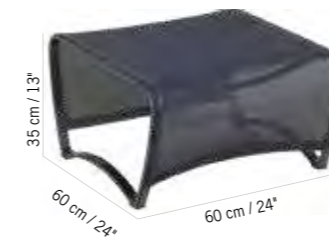

JEU D'ACCUDOIRS JET STREAM
ARMREST KIT JET STREAM