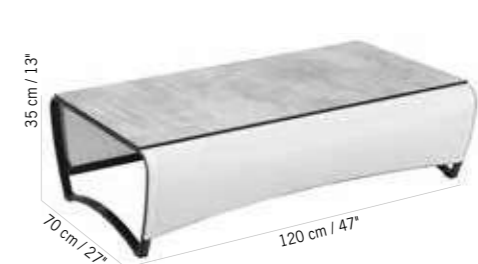

TABLE BASSE JET STREAM HPL
JET STREAM HPL LOW TABLE

Aluminium gris espace, Batyline Eden blanc chiné plateau plein HPL béton ciré
Space grey aluminum, white grey Eden Batyline and white polish concrete HPL top
JSTA069

Colisage : 1pc/1box
Poids : 15 kg
Vol. : 0,36 m³