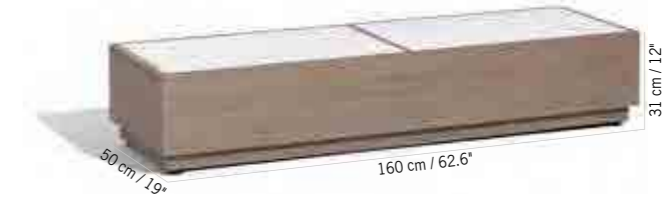

TABLE BASSE RANCHO CÉRAMIQUE (XL)
RANCHO CERAMIC LOW TABLE (LARGE SIZE)

Duratek®, céramique ciment blanc, Duratek®, white cement ceramic
TA02052
Colisage : 1pc/1box
Poids : 33,5 kg
Vol. : 0,398 m³

TABLE BASSE RANCHO CÉRAMIQUE

STRUCTURE RANCHO CARRÉE POUR TABLE BASSE (M)
STRUCTURE FOR RANCHO CERAMIC LOW TABLE (MEDIUM SIZE)

Aluminium blanc, White aluminum
TA02032
Colisage : 1pc/1box
Poids : 11,5 kg
Vol. : 0,39 m³

TABLE BASSE RANCHO CÉRAMIQUE

STRUCTURE RANCHO RECTANGULAIRE POUR TABLE BASSE (L)
STRUCTURE FOR RANCHO CERAMIC LOW TABLE (MEDIUM SIZE)

Aluminium blanc, White aluminum
TA02042
Colisage : 1pc/1box
Poids : 15 kg
Vol. : 0,68 m³