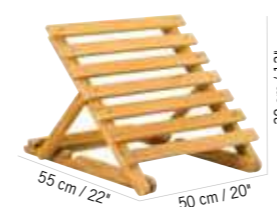

TÊTIÈRE DE PLAGE RÉGLABLE
AJUSTABLE BEACH HEAD REST

Teck
Teak
TR05032*

Colisage : 1pc/1box
Poids : 5 kg
Vol. : 0,03 m³