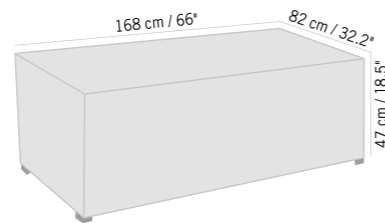

HOUSSE DE PROTECTION x 2/3
PROTECTION COVER
HP03531