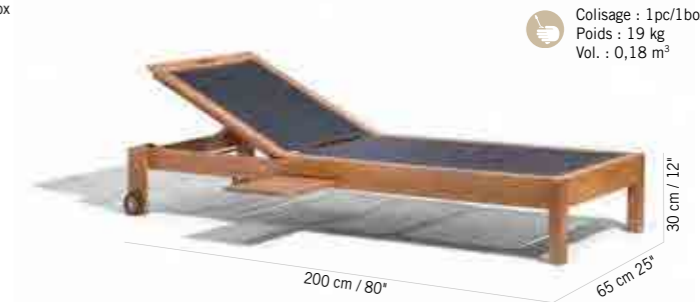

Aluminium gris espace,
Batyline Eden blanc
chiné
Space grey aluminum,
white grey
Eden Batyline
TR01026

Colisage : 1pc/1box
Poids : 13,4 kg
Vol. : 0,29 m³

**BAIN DE SOLEIL VALTECK EMPILABLE,
ROUES ARRIÈRES, TABLETTE ESCAMOTABLE**
VALTECK STACKING LOUNGER, BACKWHEEL,
REMOVABLE SIDE SHELF