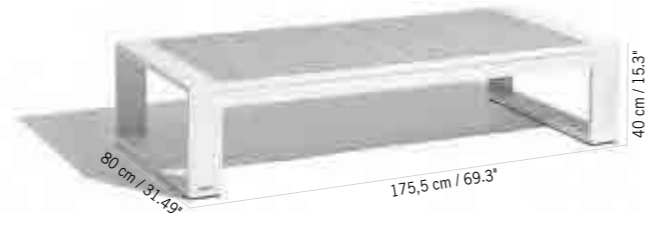

CÉRAMIQUE 75X75 CM RENFORCÉE PAR FIBRAGE POLYESTER ÉPAISSEUR 0,6 CM
CERAMIC 29,5"X29,5" POLYESTER FIBER REINFORCEMENT THICKNESS 0,023"
Céramique béton ciré, Ceramic white polished concrete
CER6024
Colisage : 1pc/1box
Poids : 8,23 kg
Vol. : 0,08 m³

CÉRAMIQUE 75X75 CM RENFORCÉE PAR FIBRAGE POLYESTER ÉPAISSEUR 0,6 CM
CERAMIC 29,5"X29,5" POLYESTER FIBER REINFORCEMENT THICKNESS 0,023"
Céramique béton ciré, Ceramic white polished concrete
CER6024
Colisage : 1pc/1box
Poids : 8,23 kg
Vol. : 0,08 m³

x2 À commander par 2 unités
Colisage : 1pc/1box
Poids : 8,23 kg
Vol. : 0,08 m³

+ Duratek® : notre teck sans entretien / our maintenance-free teak