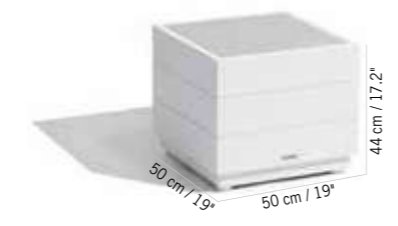

TABLE BASSE RANCHO CÉRAMIQUE (S)
RANCHO CERAMIC LOW TABLE (SMALL SIZE)

Aluminium blanc, céramique belgium gris clair, White aluminum, belgium light grey ceramic
TA02053
Colisage : 1pc/1box
Poids : 17,2 kg
Vol. : 0,228 m³