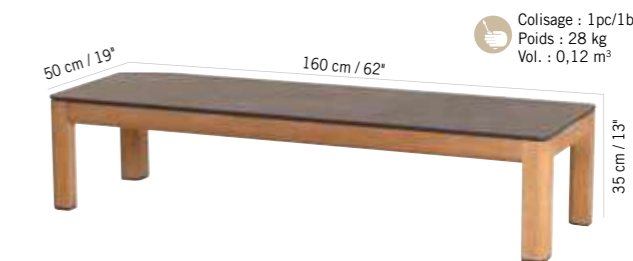

TABLE BASSE TEKURA HPL
TEKURA HPL LOW TABLE

Teck, HPL ardoise
Teak, slate grey top
TA03304*

Colisage : 1pc/1box
Poids : 28 kg
Vol. : 0,12 m³