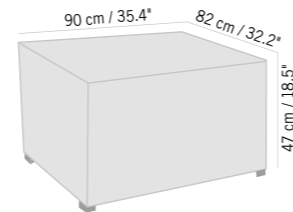

HOUSSE DE PROTECTION FAUTEUIL
PROTECTION COVER ARMCHAIR
HP03535