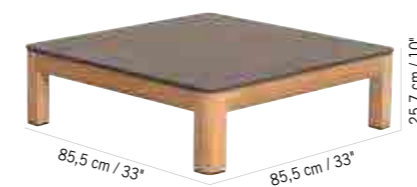

BASE TEKURA POUF OU TABLE BASSE HPL
TEKURA HPL OTTOMAN BASE OR LOW TABLE

Teck, HPL ardoise
Teak, slate grey HPL
P003302*
Colisage : 1pc/1box
Poids : 22 kg
Vol. : 0,12 m³