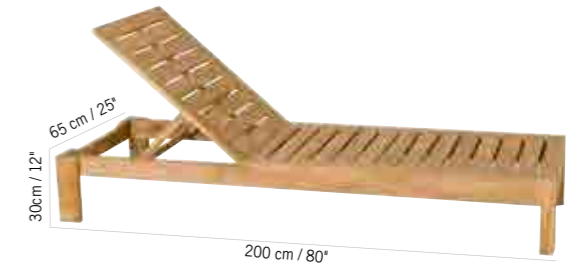

Teck
Teak
TRV9000

Colisage : 1pc/1box
Poids : 25 kg
Vol. : 0,18 m³

**BAIN DE SOLEIL YOLO EMPILABLE
AVEC ACCOUDOIRS, ROUES ARRIÈRES,
SYSTÈME DE RÉGLAGE ULTRA RAPIDE**
YOLO STACKABLE CHAIRS EASY ADJUSTING
BACK SEAT SYSTEM, BACKWHEELS