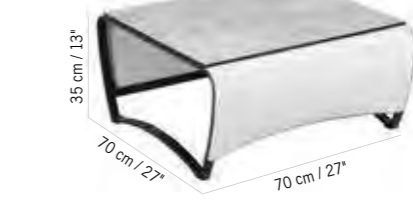

TABLE BASSE JET STREAM HPL
JET STREAM HPL LOW TABLE

Aluminium gris espace, Batyline Eden blanc chiné, plateau plein HPL béton ciré
Space grey aluminum, white grey Eden Batyline and white polish concrete HPL top
JSTA054

Colisage : 1pc/1box
Poids : 10 kg
Vol. : 0,21 m³