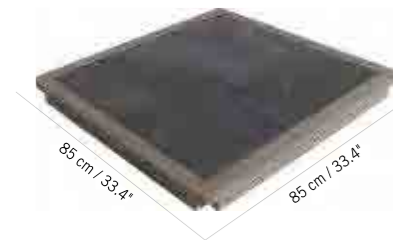

PLATEAU COPENHAGUE HPL x 4
COPENHAGUE HPL TOP TABLE

8 cm / 3.2"

85 cm / 33.4"

85 cm / 33.4"

JEU DE 4 PIEDS POUR TABLE
SET OF 4 FEET FOR TABLE

Duratek®, Duratek®,
PT04231

Colisage : 4pcs/1box
Poids : 6 kg
Vol. : 0,02 m³