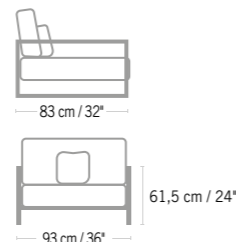

JEU DE COUSSINS
CUSHION SETS

Sunbrella®
Lopi marble
Marble Sunbrella®
Lopi

Coussins déco
Deaue x3
Deco cushions
Deaue
C006167

Colisage : 1pc/1box
Poids : 19 kg
Vol. : 0,96 m³

HOUSSE DE PROTECTION
PROTECTION COVER
HP03530

JEU DE COUSSINS
CUSHION SETS

Sunbrella®
Lopi marble
Marble Sunbrella®
Lopi

Coussins déco
Deaue x2
Deco cushions
Deaue
C006165

Colisage : 1pc/1box
Poids : 12 kg
Vol. : 0,57 m³

HOUSSE DE PROTECTION
PROTECTION COVER
HP03531

JEU DE COUSSINS
CUSHION SETS

Sunbrella®
Lopi marble
Marble Sunbrella®
Lopi

Coussin déco
Deaue x1
Deco cushion
Deaue
C006161

Colisage : 1pc/1box
Poids : 6 kg
Vol. : 0,29 m³

HOUSSE DE PROTECTION
PROTECTION COVER
HP03535

CANAPÉ SKAAL 3 PLACES
Ref. **CA04068 + C004068**

STRUCTURE CANAPÉ x 3/4
STRUCTURE 3 SEATS SOFA

Duratek®
Duratek®
CA04068

Colisage : 1pc/2boxes
Poids : 63 kg
Vol. : 1,69 m³