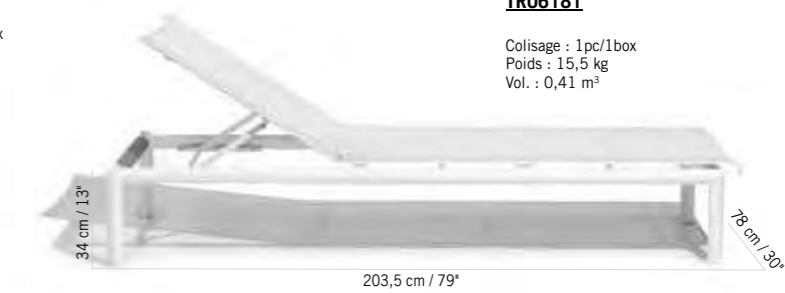

Aluminium blanc, Duratek®, HPL béton ciré
White aluminum frame, Duratek®, white wash concrete HPL top
TA06100

Aluminium gris espace, Duratek®, HPL béton ciré
Space grey aluminum frame, Duratek®, white wash concrete HPL top
TA06101

Colisage : 1pc/1box
Poids : 86 kg
Vol. : 0,49 m³

Aluminium blanc, Duratek®, HPL béton ciré
White aluminum frame, Duratek®, white wash concrete HPL top
TA06150

Aluminium gris espace, Duratek®, HPL béton ciré
Space grey aluminum frame, Duratek®, white wash concrete HPL top
TA06151

Colisage : 1pc/1box
Poids : 74 kg
Vol. : 0,59 m³

Aluminium blanc, accoudoirs Duratek®, toile Ateja blanc chiné
White aluminum, Duratek® armrest, white grey Ateja sling
FA06130

Aluminium gris espace, accoudoirs Duratek®, toile Ateja blanc chiné
Space grey aluminum, Duratek® armrest, white grey Ateja sling
FA06131

Colisage : 4pcs/1box
Poids : 4,75 kg
Vol. : 0,15 m³

Aluminium blanc, insert Duratek®, toile Ateja blanc chiné
White aluminum, Duratek® insert, white grey Ateja sling
CH06122

Aluminium gris espace, insert Duratek®, toile Ateja blanc chiné
Space grey aluminum, Duratek® insert, white grey Ateja sling
CH06121

Colisage : 4pcs/1box
Poids : 3,95 kg
Vol. : 0,13 m³

LIT DOUBLE BASTINGAGE
2 COUSSINS ARTICULÉS INCLUS
TROU PARASOL Ø 58 MM
BASTINGAGE DOUBLE DAYBED
TWO CUSHIONS ARTICULATED INCLUDED
UMBRELLA HOLE

Aluminium blanc, insert Duratek®, toile Ateja blanc chiné.
White aluminum frame, Duratek® insert, white grey Ateja sling
DBB6100

Aluminium gris espace, insert Duratek®, toile Ateja blanc chiné.
Space grey aluminum, Duratek® insert, white grey Ateja sling
DBB6110

Colisage : 1pc/1box
Poids : 64,5kg
Vol. : 0,98 m³

Aluminium blanc, insert Duratek®, toile Ateja blanc chiné.
White aluminum frame, Duratek® insert, white grey Ateja sling
TR06180