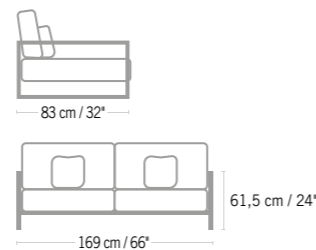

FAUTEUIL SKAAL
Ref. **FA04063 + C006161**

STRUCTURE FAUTEUIL CLUB
STRUCTURE FOR CLUB ARMCHAIR

Duratek®
Duratek®
FA04063

Colisage : 1pc/1box
Poids : 24 kg
Vol. : 0,64 m³