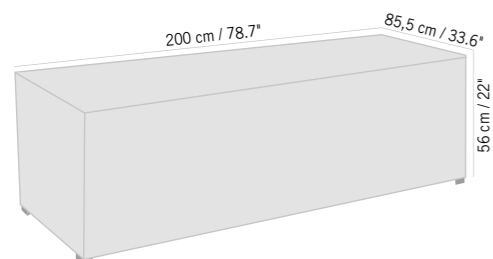

Collection Tekura

HOUSSE DE PROTECTION x 3/4
PROTECTION COVER
HP03520