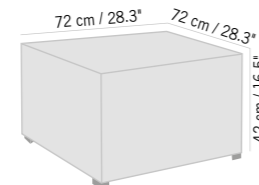

HOUSSE DE PROTECTION FAUTEUIL
PROTECTION COVER ARMCHAIR
HP03536