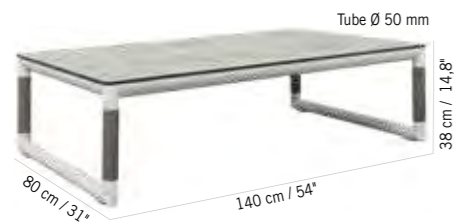

TABLE BASSE BASTINGAGE HPL XL
BASTINGAGE HPL LOW TABLE (XL SIZE)

Aluminium blanc, Duratek®, HPL béton ciré. White aluminum frame, Duratek®, white wash concrete HPL top
TA06107

Aluminium gris espace, Duratek®, HPL béton ciré. Space grey aluminum frame, Duratek®, white wash concrete HPL top
TA06197

Colisage : 1pc/1box
Poids : 21kg
Vol. : 0,23 m³