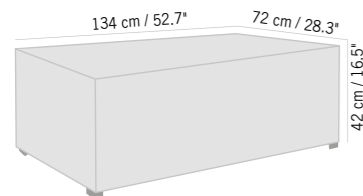

Collection Skaal (small)

HOUSSE DE PROTECTION x 2/3
PROTECTION COVER
HP03532