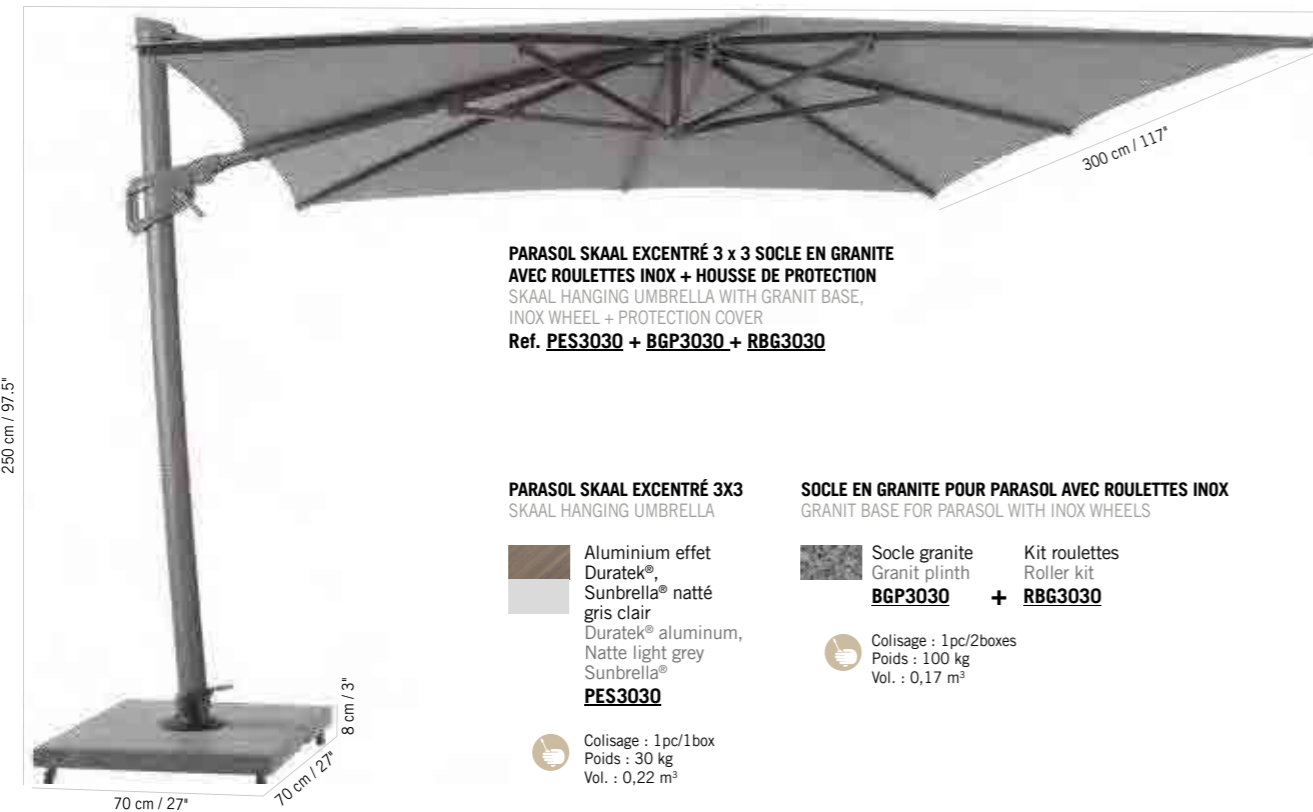

KIT DE ROULETTES À FIXER POUR BAIN DE SOLEIL TR04041
BACKWHEELS KIT FOR SUNLOUNGER TR04041
KR04099

COUSSIN POUR BAIN DE SOLEIL
CUSHION FOR SUNLOUNGER

Ateja gris clair
Light grey Ateja
C006162

Colisage : 1pc/1box
Poids : 4 kg
Vol. : 0,17 m³

COFFRE SKAAL TECK FINITION DURATEK®
SKAAL CUSHION BOX IN TEAK WITH DURATEK®
TREATMENT FINISHING

Duratek®
Duratek®
C002017

Colisage : 1pc/1box
Poids : 57 kg
Vol. : 0,99 m³

PARASOL SKAAL EXCENTRÉ 3 x 3 SOCLE EN GRANITE
AVEC ROULETTES INOX + HOUSSE DE PROTECTION
SKAAL HANGING UMBRELLA WITH GRANIT BASE,
INOX WHEEL + PROTECTION COVER
Ref. **PES3030 + BGP3030 + RBG3030**